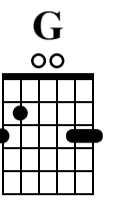

# さよならスーサイド

3markets[ ]

Standard tuning

♩ = 176

od.guit.

**Cmaj7 B7 Em G Cmaj7 B7 Em G**

**Cmaj7 B7 Em G Cmaj7 B7 Em G**

**Cmaj7 B7 Em7 G Cmaj7 B7 Em7 Gmaj7**

**Cadd9** **D**

41 42 43 44 45 46

TAB: 8 8 8 8 8 8 8 8 | 10 10 11 12 12 12 12 10

**C** **D** **G**

47 48 49 50

P.M. -----

TAB: 2 2 2 2 2 2 2 2 | 4 4 4 4 4 4 4 4 | 2 2 2 2 2 2 2 2 | 2 2 2 2 2 2 2 2

B: 3 3 3 3 3 3 3 3 | 5 5 5 5 5 5 5 5 | 3 3 3 3 3 3 3 3 | 3 3 3 3 3 3 3 3

82 83 84 85

TAB: \ 12-12-12-12-12-12-12-12 15-12 15-12-15 full | 12-12-12-12-12-12-12-12 15-12 15-12-15 full |

**Cmaj7 B7 Em G**

86 87 88 89

TAB: 12-12-12-12-12-12-12-12 12-12-12-12-12-12-15 12 | 15 12-(12)\