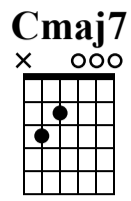

# さよならスーサイド

3markets[ ]

Standard tuning

♩ = 176

od.guit.

**Cmaj7 B7 Em G Cmaj7 B7 Em G**

**Cmaj7 B7 Em G Cmaj7 B7 Em G**

**Cmaj7 B7 Em7 G Cmaj7 B7 Em7 Gmaj7**

**Cadd9** **D**

41 42 43 44 45 46

TAB: 8 8 8 8 8 8 8 8 | 10 10 11 12 12 12 12 10

**C** **D** **G**

47 48 49 50

P.M. -----

TAB: 2 2 2 2 2 2 2 2 | 4 4 4 4 4 4 4 4 | 2 2 2 2 2 2 2 2 | 2 2 2 2 2 2 2 2

B: 3 3 3 3 3 3 3 3 | 5 5 5 5 5 5 5 5 | 3 3 3 3 3 3 3 3 | 3 3 3 3 3 3 3 3

82 83 84 85

TAB: \ 12-12-12-12-12-12-12-12 15-12 15-12-15 full | 12-12-12-12-12-12-12-12 15-12 15-12-15 full |

**Cmaj7 B7 Em G**

86 87 88 89

TAB: 12-12-12-12-12-12-12-12 12-12-12-12-12-12-15 12 | 15 12-(12)\