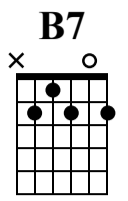

# さよならスーサイド

3markets[ ]

Standard tuning

♩ = 176

od.guit.

**Cmaj7 B7 Em G Cmaj7 B7 Em G**

**Cmaj7 B7 Em G Cmaj7 B7 Em G**

**Cmaj7 B7 Em7 G Cmaj7 B7 Em7 Gmaj7**

**Cadd9** **D**

41 42 43 44 45 46

TAB: 8 8 8 8 8 8 8 8 | 10 10 11 12 12 12 12 10

**C** **D** **G**

47 48 49 50

P.M. -----

TAB: 2 2 2 2 2 2 2 2 | 4 4 4 4 4 4 4 4 | 2 2 2 2 2 2 2 2 | 2 2 2 2 2 2 2 2

B: 3 3 3 3 3 3 3 3 | 5 5 5 5 5 5 5 5 | 3 3 3 3 3 3 3 3 | 3 3 3 3 3 3 3 3

**Cadd9 D G G/B**

68 69 70 71

TAB: 8 8 8 8 8 8 8 8 | 10-10-10-10-10-10-10-10 | 12 12-12-12-12 12 12-12-12-12 12-12 | 12-12 12 12-12-12-12 12-14-12

**Cadd9 D G**

72 73 74

TAB: 8 8 8 8 8 8 8 8 | 10 10 10 10 10 10 10 10 | 12 12 12 12 12 12 12 12

82 83 84 85

TAB: \ 12-12-12-12-12-12-12-12 15-12 15-12-15 full | 12-12-12-12-12-12-12-12 15-12 15-12-15 full |

**Cmaj7 B7 Em G**

86 87 88 89

TAB: 12-12-12-12-12-12-12-12 12-12-12-12-12-12-15 12 | 15 12-(12)\