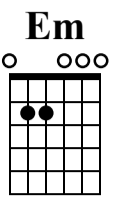

# さよならスーサイド

3markets[ ]

Standard tuning

♩ = 176

od.guit.

**Cmaj7 B7 Em G Cmaj7 B7 Em G**

**Cmaj7 B7 Em G Cmaj7 B7 Em G**

**Cmaj7 B7 Em7 G Cmaj7 B7 Em7 Gmaj7**

**Cadd9** **D**

41 42 43 44 45 46

TAB: 8 8 8 8 8 8 8 8 | 10 10 11 12 12 12 12 10

**C** **D** **G**

47 48 49 50

P.M. -----

TAB: 2 2 2 2 2 2 2 2 | 4 4 4 4 4 4 4 4 | 2 2 2 2 2 2 2 2 | 2 2 2 2 2 2 2 2

B: 3 3 3 3 3 3 3 3 | 5 5 5 5 5 5 5 5 | 3 3 3 3 3 3 3 3 | 3 3 3 3 3 3 3 3

82 83 84 85

TAB: \ 12-12-12-12-12-12-12-12 15-12 15-12-15 full | 12-12-12-12-12-12-12-12 15-12 15-12-15 full |

**Cmaj7 B7 Em G**

86 87 88 89

TAB: 12-12-12-12-12-12-12-12 12-12-12-12-12-12-15 12 | 15 12-(12)\