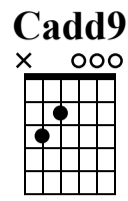

# さよならスーサイド

3markets[ ]

Standard tuning

♩ = 176

od.guit.

**Cmaj7 B7 Em G Cmaj7 B7 Em G**

**Cmaj7 B7 Em G Cmaj7 B7 Em G**

**Cmaj7 B7 Em7 G Cmaj7 B7 Em7 Gmaj7**

**Cadd9** **D**

41 42 43 44 45 46

TAB: 8 8 8 8 8 8 8 8 | 10 10 11 12 12 12 12 10

**C** **D** **G**

47 48 49 50

P.M. -----

TAB: 2 2 2 2 2 2 2 2 | 4 4 4 4 4 4 4 4 | 2 2 2 2 2 2 2 2 | 2 2 2 2 2 2 2 2

B: 3 3 3 3 3 3 3 3 | 5 5 5 5 5 5 5 5 | 3 3 3 3 3 3 3 3 | 3 3 3 3 3 3 3 3

82 83 84 85

TAB: \ 12-12-12-12-12-12-12-12 15-12 15-12-15 full | 12-12-12-12-12-12-12-12 15-12 15-12-15 full |

**Cmaj7 B7 Em G**

86 87 88 89

TAB: 12-12-12-12-12-12-12-12 12-12-12-12-12-12-15 12 | 15 12-(12)\